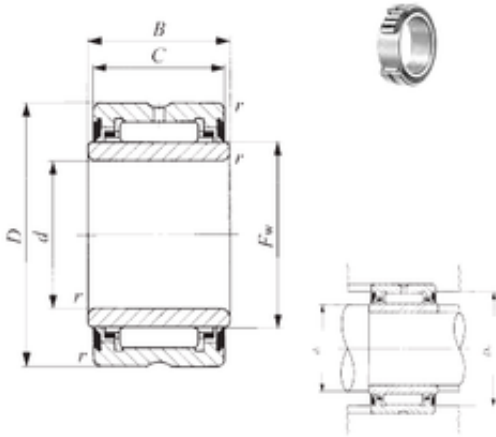

BEARING CORP. LTD.

25 mm x 42 mm x 18 mm IKO NA 4905UU needle roller bearings

Bearing No. NA 4905UU

NA 4905UU Bearing 2D drawings and 3D CAD models

Size	25x42x18 mm
Bore Diameter	25 mm
Outer Diameter	42 mm
Width	18 mm
d	25 mm
Fw	30 mm
D	42 mm
B	18 mm
C	17 mm
r min.	0,3 mm
da min.	27 mm
da max	29 mm
Da max.	40 mm
Weight	0,0875 Kg
Basic dynamic load rating (C)	20,3 kN
Basic static load rating (C0)	25,1 kN