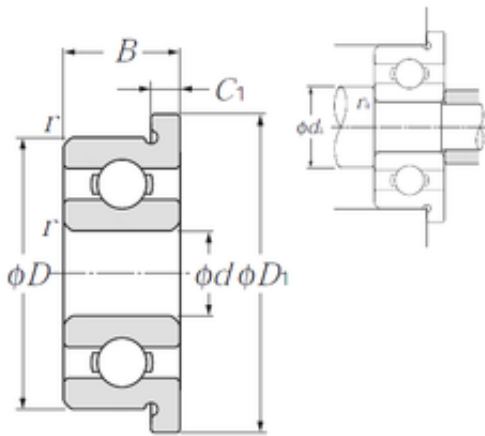

BEARING CORP. LTD.

2 mm x 6 mm x 2,5 mm NTN FLBC2-6 deep groove ball bearings

Bearing No. FLBC2-6

FLBC2-6 Bearing 2D drawings and 3D CAD models

Size	2x7.2x2.5 mm
Bore Diameter	2 mm
Outer Diameter	7,2 mm
Width	2,5 mm
d	2 mm
D	6 mm
D1	7,2 mm
B	2,5 mm
r min.	0,15 mm
C1	0,6 mm
da min.	3,2 mm
da max	3,3 mm
Da max.	4,8 mm
ra max.	0,15 mm
Weight	0,38 Kg
Basic dynamic load rating (C)	0,279 kN
Basic static load rating (C0)	0,089 kN
(Grease) Lubrication Speed	67 000 r/min
(Oil) Lubrication Speed	79 000 r/min