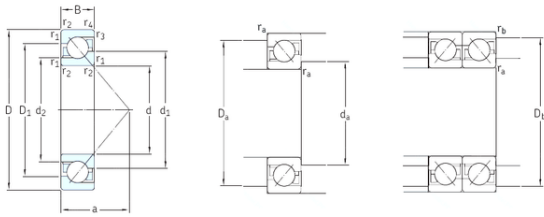

BEARING CORP. LTD.

70 mm x 125 mm x 24 mm SKF 7214BEP angular contact ball bearings

Bearing No. 7214BEP

7214BEP Bearing 2D drawings and 3D CAD models

Size	70x125x24 mm
Bore Diameter	70 mm
Outer Diameter	125 mm
Width	24 mm
d	70 mm
D	125 mm
B	24 mm
C	24 mm
a	53 mm
d1	91,5 mm
d2	80,3 mm
r1 min.	1,5 mm
r2 min.	1,5 mm
r3 min.	1 mm
r4 min.	1 mm
D1	105 mm
da min.	79 mm
Da max.	116 mm
ra max.	1,5 mm
rb max.	1 mm
Db max	119 mm
Weight	1,1 Kg
Basic dynamic load rating (C)	71,5 kN
Basic static load rating (C0)	60 kN
Fatigue load limit (Pu)	2,5